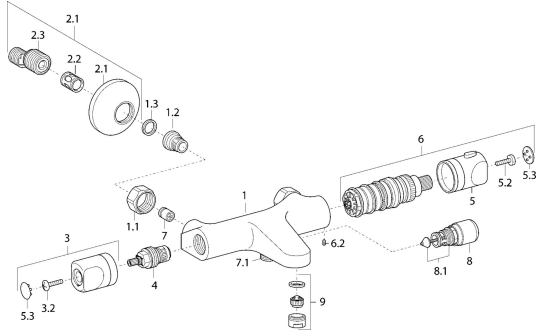

EAN: 4015474082977
static.hansa.com/58162101

Ersatzteile

SP58162101

	Name	Art.-Nr.
1.1	Anschlussmutter, G3/4, AF30	59902230
1.2	Nippel	59911075
1.3	Schmutzfilter, G3/4	59911076
2	S-Anschluss, G3/4xG1/2 Chrom	59904793
2.1	Rosette Chrom	59904796
2.2	Schalldämpfer	59904792
2.3	Exzenter-Anschluss, G3/4xG1/2, DN15	59910254
3	Absperrgriff Chrom	59912627
4	Oberteil, G1/2	59912625
5	Temperatureinstellgriff Chrom	59912629
6	Thermostatkartusche	59912628
7	Rückschlagventil	59905714
8	Umsteller, automatisch Chrom	59910803
8.1	Dichtungskit	59904791
9	Luftsprudler, M24x1 D Chrom	59911829
N.I.	Dichtung Ausgelaufen	59913890