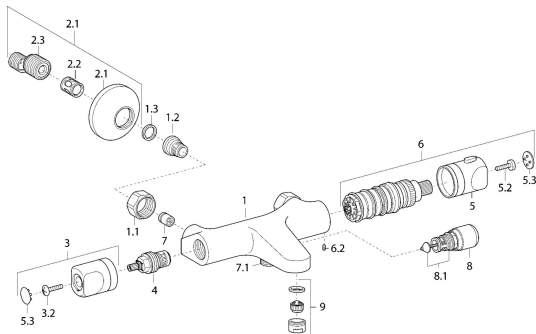

EAN: 4015474082977

static.hansa.com/58162101

Náhradní díly

SP58162101

	Název	Kód
1.1	Připojovací matice, G3/4, AF30	59902230
1.2	Šroubení	59911075
1.3	Těsnění s filtrem, G3/4	59911076
2	Excentrický, G3/4xG1/2 Chrom	59904793
2.1	Kryt příruby Chrom	59904796
2.2	Tlumič	59904792
2.3	Excentrická spojka, G3/4xG1/2, DN15	59910254
3	Rukojeť regulátoru průtoku Chrom	59912627
4	Vršek, G1/2	59912625
5	Ovladač regulátoru teploty Chrom	59912629
6	Termoelement/Kartuše	59912628
7	Zpětný ventil	59905714
8	Přepínač Chrom	59910803
8.1	Těsnící sada	59904791
9	Aerator, M24x1 D Chrom	59911829
N.I.	Těsnící kroužek Ukončeno	59913890