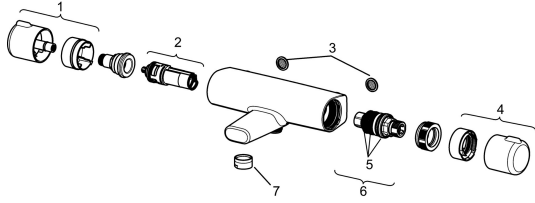

EAN: 4057304003479
static.hansa.com/58162071

Reserveonderdelen

SP58162171

	Naam	Code
1	Debiethendel Chroom	59914397
2	Omsteller/binnenwerk	59914116
3	Filter dichting, G3/4	59911076
4	Temperatuur hendel Chroom	59914396
5	O-ring	59914113
6	Thermostaat/binnenwerk, 3.4	59914114
7	Mousseur, M24x1 D Chroom	59911829
N.I.	Schroefring, M36x1.5, SW38	59914319
N.I.	Excentrieke, G3/4xG1/2 Chroom	59904793
N.I.	Combineren	59914472