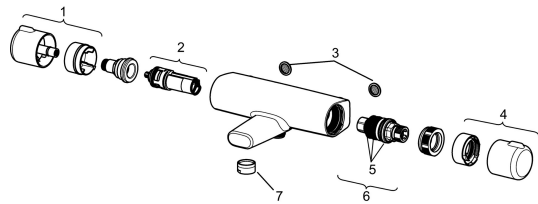

## Parti di ricambio

### SP58162171

	Nome	Codice
1	Manopola di apertura Cromo	59914397
2	Deviatore/Cartuccia	59914116
3	Guarnizione di filtro, G3/4	59911076
4	Maniglia per regolazione della temperatura Cromo	59914396
5	O-ring	59914113
6	Cartuccia termostatica, 3.4	59914114
7	Aeratore, M24x1 D Cromo	59911829
N.I.	Dado di fissaggio, M36x1.5, SW38	59914319
N.I.	Eccentrico, G3/4xG1/2 Cromo	59904793
N.I.	Combinare	59914472