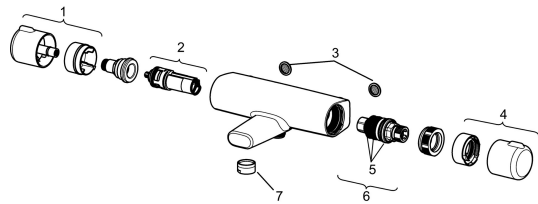

EAN: 4057304003479

static.hansa.com/58162071

Pièces de rechange

SP58162171

	Nom	Code
1	Croisillon d'ouverture Chrome	59914397
2	Inverseur cartouche	59914116
3	Joint filtre, G3/4	59911076
4	Croisillon réglage de température Chrome	59914396
5	Joint torique	59914113
6	Cartouche thermostatique, 3.4	59914114
7	Aérateur, M24x1 D Chrome	59911829
N.I.	Écrou de maintien, M36x1.5, SW38	59914319
N.I.	Excentrique, G3/4xG1/2 Chrome	59904793
N.I.	Combiner	59914472