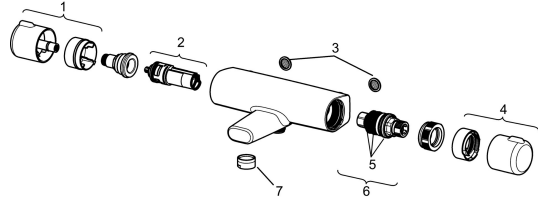

## Ersatzteile

### SP58162171

	Name	Art.-Nr.
1	Mengen-Einstell-Griff Chrom	59914397
2	Umsteller/Kartusche	59914116
3	Schmutzfilter, G3/4	59911076
4	Temperatur-Wählgriff Chrom	59914396
5	O-Ringsatz	59914113
6	Thermostatkartusche, 3.4	59914114
7	Luftsprudler, M24x1 D Chrom	59911829
N.I.	Gegenmutter, M36x1.5, SW38	59914319
N.I.	S-Anschluss, G3/4xG1/2 Chrom	59904793
N.I.	Kombinator	59914472