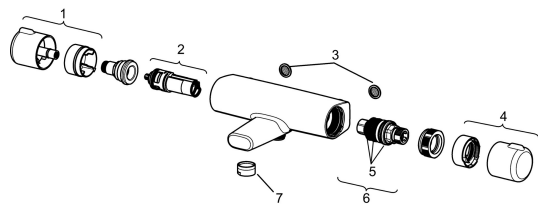

EAN: 4057304003479

static.hansa.com/58162071

Náhradní díly

SP58162171

	Název	Kód
1	Rukojeť regulátoru průtoku Chrom	59914397
2	Přepínač/Kartuše	59914116
3	Těsnění s filtrem, G3/4	59911076
4	Ovladač regulátoru teploty Chrom	59914396
5	O-kroužek	59914113
6	Termoelement/Kartuše, 3,4	59914114
7	Aerator, M24x1 D Chrom	59911829
N.I.	Upevňovací matice, M36x1,5, SW38	59914319
N.I.	Excentrický, G3/4xG1/2 Chrom	59904793
N.I.	Kombinovat	59914472