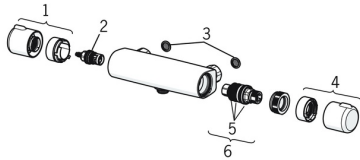

EAN: 4057304005664
static.hansa.com/58152171

Náhradné diely

SP58150171

| | Názov | Kód |
|------|--|----------|
| 1 | Rukoväť regulátora prietoku vody Chróm | 59914395 |
| 2 | Sedlo, G1/2 Chróm | 59914111 |
| 3 | Tesnenie s filtrom, G3/4 | 59911076 |
| 4 | Rukoväť regulátora teploty Chróm | 59914396 |
| 5 | O-kružok (komplet) | 59914113 |
| 6 | Termoelement/Kartuš, 3.4 | 59914114 |
| N.I. | Prítláčná matica, M36x1.5, SW38 | 59914319 |
| N.I. | Excentrický, G3/4xG1/2 Chróm | 59904793 |
| N.I. | Kombinovať | 59914472 |