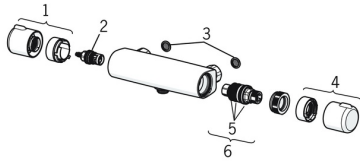

EAN: 4057304005664
static.hansa.com/58152171

Reserveonderdelen

SP58150171

	Naam	Code
1	Debiethendel Chroom	59914395
2	Binnenwerk, G1/2 Chroom	59914111
3	Filter dichting, G3/4	59911076
4	Temperatuur hendel Chroom	59914396
5	O-ring	59914113
6	Thermostaat/binnenwerk, 3.4	59914114
N.I.	Schroefring, M36x1.5, SW38	59914319
N.I.	Excentrieke, G3/4xG1/2 Chroom	59904793
N.I.	Combineren	59914472