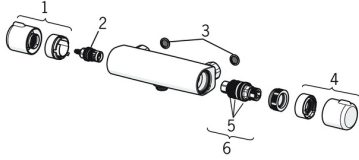

EAN: 4057304005664
static.hansa.com/58152171

Ersatzteile

SP58150171

	Name	Art.-Nr.
1	Absperrgriff Chrom	59914395
2	Oberteil, G1/2 Chrom	59914111
3	Schmutzfilter, G3/4	59911076
4	Temperatur-Wählgriff Chrom	59914396
5	O-Ringsatz	59914113
6	Thermostatkartusche, 3.4	59914114
N.I.	Gegenmutter, M36x1.5, SW38	59914319
N.I.	S-Anschluss, G3/4xG1/2 Chrom	59904793
N.I.	Kombinator	59914472