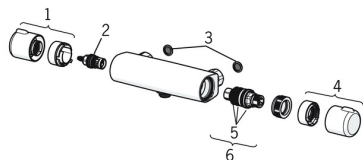

EAN: 4057304005664
static.hansa.com/58152171

Náhradní díly

SP58150171

	Název	Kód
1	Rukojeť regulátoru průtoku Chrom	59914395
2	Vršek, G1/2 Chrom	59914111
3	Těsnění s filtrem, G3/4	59911076
4	Ovladač regulátoru teploty Chrom	59914396
5	O-kroužek	59914113
6	Termoelement/Kartuše, 3,4	59914114
N.I.	Upevňovací matice, M36x1,5, SW38	59914319
N.I.	Excentrický, G3/4xG1/2 Chrom	59904793
N.I.	Kombinovat	59914472