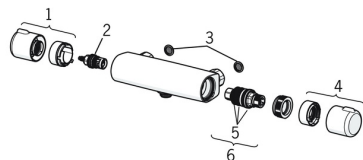

### SP58150171

	Názov	Kód
1	Rukoväť regulátora prietoku Chróm	59914395
2	Sedlo, G1/2 Chróm	59914111
3	Tesnenie s filtrom, G3/4	59911076
4	Rukoväť regulátora teploty Chróm	59914396
5	O-kružok (komplet)	59914113
6	Termoelement/Kartuš, 3.4	59914114
N.I.	Prítláčná matica, M36x1.5, SW38	59914319
N.I.	Excentrický, G3/4xG1/2 Chróm	59904793
N.I.	Kombinovať	59914472