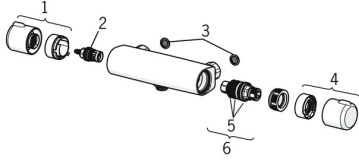

EAN: 4057304018480
static.hansa.com/581501710009

Reserveonderdelen
SP58150171

	Naam	Code
1	Debiethendel Chroom	59914395
2	Binnenwerk, G1/2 Chroom	59914111
3	Filter dichting, G3/4	59911076
4	Temperatuur hendel Chroom	59914396
5	O-ring	59914113
6	Thermostaat/binnenwerk, 3.4	59914114
N.I.	Schroefring, M36x1.5, SW38	59914319
N.I.	Excentrieke, G3/4xG1/2 Chroom	59904793
N.I.	Combineren	59914472