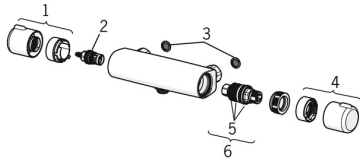

## Parti di ricambio

### SP58150171

	Nome	Codice
1	Manopola di apertura Cromo	59914395
2	Vitone, G1/2 Cromo	59914111
3	Guarnizione di filtro, G3/4	59911076
4	Maniglia per regolazione della temperatura Cromo	59914396
5	O-ring	59914113
6	Cartuccia termostatica, 3.4	59914114
N.I.	Dado di fissaggio, M36x1.5, SW38	59914319
N.I.	Eccentrico, G3/4xG1/2 Cromo	59904793
N.I.	Combinare	59914472