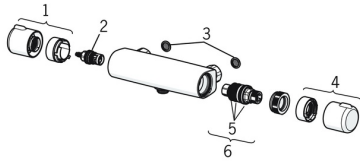

### SP58150171

	Nom	Code
1	Croisillon d'ouverture Chrome	59914395
2	Tête, G1/2 Chrome	59914111
3	Joint filtre, G3/4	59911076
4	Croisillon réglage de température Chrome	59914396
5	Joint torique	59914113
6	Cartouche thermostatique, 3.4	59914114
N.I.	Écrou de maintien, M36x1.5, SW38	59914319
N.I.	Excentrique, G3/4xG1/2 Chrome	59904793
N.I.	Combiner	59914472