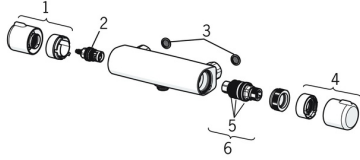

EAN: 4057304018480
static.hansa.com/581501710009

Ersatzteile

SP58150171

	Name	Art.-Nr.
1	Absperrgriff Chrom	59914395
2	Oberteil, G1/2 Chrom	59914111
3	Schmutzfilter, G3/4	59911076
4	Temperatur-Wählgriff Chrom	59914396
5	O-Ringsatz	59914113
6	Thermostatkartusche, 3.4	59914114
N.I.	Gegenmutter, M36x1.5, SW38	59914319
N.I.	S-Anschluss, G3/4xG1/2 Chrom	59904793
N.I.	Kombinator	59914472