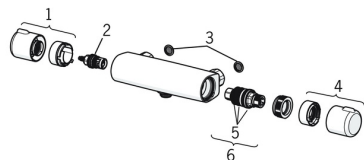

EAN: 4057304018480
static.hansa.com/581501710009

Náhradní díly

SP58150171

	Název	Kód
1	Rukojeť regulátoru průtoku Chrom	59914395
2	Vršek, G1/2 Chrom	59914111
3	Těsnění s filtrem, G3/4	59911076
4	Ovladač regulátoru teploty Chrom	59914396
5	O-kroužek	59914113
6	Termoelement/Kartuše, 3,4	59914114
N.I.	Upevňovací matice, M36x1,5, SW38	59914319
N.I.	Excentrický, G3/4xG1/2 Chrom	59904793
N.I.	Kombinovat	59914472