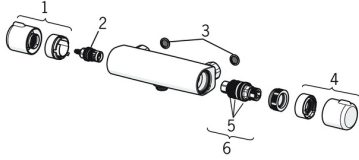

EAN: 4057304018473
static.hansa.com/581501710007

Pièces de rechange

SP58150171

	Nom	Code
1	Croisillon d'ouverture Chrome	59914395
2	Tête, G1/2 Chrome	59914111
3	Joint filtre, G3/4	59911076
4	Croisillon réglage de température Chrome	59914396
5	Joint torique	59914113
6	Cartouche thermostatique, 3.4	59914114
N.I.	Écrou de maintien, M36x1.5, SW38	59914319
N.I.	Excentrique, G3/4xG1/2 Chrome	59904793
N.I.	Combiner	59914472