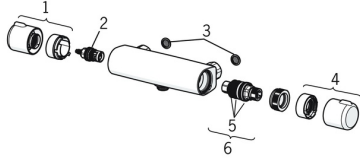

EAN: 4057304018473
static.hansa.com/581501710007

Ersatzteile

SP58150171

	Name	Art.-Nr.
1	Absperrgriff Chrom	59914395
2	Oberteil, G1/2 Chrom	59914111
3	Schmutzfilter, G3/4	59911076
4	Temperatur-Wählgriff Chrom	59914396
5	O-Ringsatz	59914113
6	Thermostatkartusche, 3.4	59914114
N.I.	Gegenmutter, M36x1.5, SW38	59914319
N.I.	S-Anschluss, G3/4xG1/2 Chrom	59904793
N.I.	Kombinator	59914472