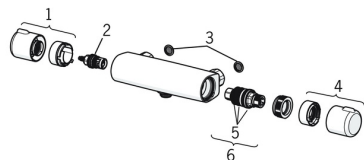

EAN: 4057304018473
static.hansa.com/581501710007

Náhradní díly

SP58150171

	Název	Kód
1	Rukojeť regulátoru průtoku Chrom	59914395
2	Vršek, G1/2 Chrom	59914111
3	Těsnění s filtrem, G3/4	59911076
4	Ovladač regulátoru teploty Chrom	59914396
5	O-kroužek	59914113
6	Termoelement/Kartuše, 3,4	59914114
N.I.	Upevňovací matice, M36x1,5, SW38	59914319
N.I.	Excentrický, G3/4xG1/2 Chrom	59904793
N.I.	Kombinovat	59914472