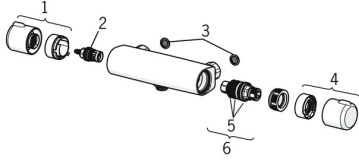

EAN: 4057304018466
static.hansa.com/581501710006

Reserveonderdelen

SP58150171

	Naam	Code
1	Debiethendel Chroom	59914395
2	Binnenwerk, G1/2 Chroom	59914111
3	Filter dichting, G3/4	59911076
4	Temperatuur hendel Chroom	59914396
5	O-ring	59914113
6	Thermostaat/binnenwerk, 3.4	59914114
N.I.	Schroefring, M36x1.5, SW38	59914319
N.I.	Excentrieke, G3/4xG1/2 Chroom	59904793
N.I.	Combineren	59914472