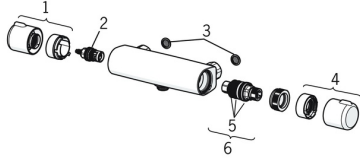

EAN: 4057304018466
static.hansa.com/581501710006

Pièces de rechange

SP58150171

	Nom	Code
1	Croisillon d'ouverture Chrome	59914395
2	Tête, G1/2 Chrome	59914111
3	Joint filtre, G3/4	59911076
4	Croisillon réglage de température Chrome	59914396
5	Joint torique	59914113
6	Cartouche thermostatique, 3.4	59914114
N.I.	Écrou de maintien, M36x1.5, SW38	59914319
N.I.	Excentrique, G3/4xG1/2 Chrome	59904793
N.I.	Combiner	59914472