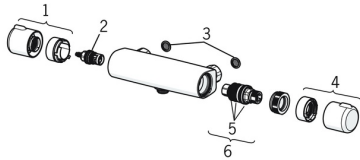

EAN: 4057304018466
static.hansa.com/581501710006

Náhradní díly

SP58150171

	Název	Kód
1	Rukojeť regulátoru průtoku Chrom	59914395
2	Vršek, G1/2 Chrom	59914111
3	Těsnění s filtrem, G3/4	59911076
4	Ovladač regulátoru teploty Chrom	59914396
5	O-kroužek	59914113
6	Termoelement/Kartuše, 3,4	59914114
N.I.	Upevňovací matice, M36x1,5, SW38	59914319
N.I.	Excentrický, G3/4xG1/2 Chrom	59904793
N.I.	Kombinovat	59914472