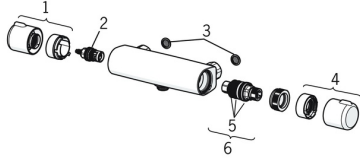

EAN: 4057304003462
static.hansa.com/58150171

Pièces de rechange

SP58150171

	Nom	Code
1	Croisillon d'ouverture Chrome	59914395
2	Tête, G1/2 Chrome	59914111
3	Joint filtre, G3/4	59911076
4	Croisillon réglage de température Chrome	59914396
5	Joint torique	59914113
6	Cartouche thermostatique, 3.4	59914114
N.I.	Écrou de maintien, M36x1.5, SW38	59914319
N.I.	Excentrique, G3/4xG1/2 Chrome	59904793
N.I.	Combiner	59914472