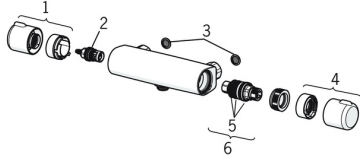

### SP58150171

	Name	Art.-Nr.
1	Absperrgriff Chrom	59914395
2	Oberteil, G1/2 Chrom	59914111
3	Schmutzfilter, G3/4	59911076
4	Temperatur-Wählgriff Chrom	59914396
5	O-Ringsatz	59914113
6	Thermostatkartusche, 3.4	59914114
N.I.	Gegenmutter, M36x1.5, SW38	59914319
N.I.	S-Anschluss, G3/4xG1/2 Chrom	59904793
N.I.	Kombinator	59914472