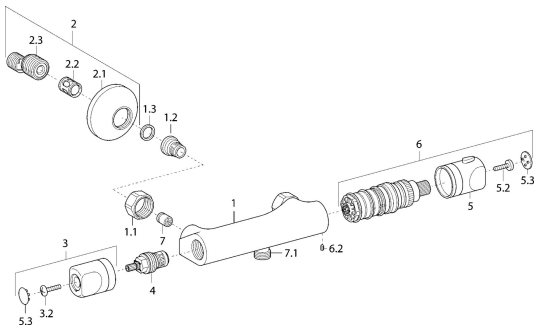

## Náhradné diely

### SP58150101

	Názov	Kód
1.1	Pripojovacie matice, G3/4, AF30	59902230
1.2	Seat, G1/2, L, WAF10	59904618
1.3	Tesnenie s filtrom, G3/4	59911076
2	Excentrický, G3/4xG1/2 Chróm	59904793
2.1	Kryt príruby Chróm	59904796
2.2	Tlmič	59904792
2.3	Excentrická spojka, G3/4xG1/2, DN15	59910254
3	Rukoväť regulátora prietoku vody Chróm	59912627
4	Sedlo, G1/2, 90°, (2004-)	59912626
5	Rukoväť regulátora teploty Chróm	59912629
6	Termoelement/Kartuš	59912628
7	Spätný ventil	59905714
7.1	Závit bradavky, G1/2xM18x1	59911384
N.I.	Tesniaci krúžok <b>Ukončené</b>	59913890