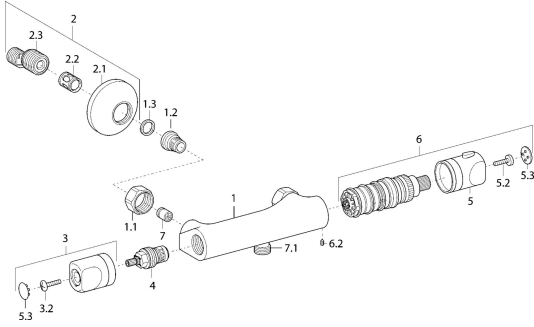

EAN: 4015474082953
static.hansa.com/58150101

Reserveonderdelen

SP58150101

	Naam	Code
1.1	Aansluiting moer, G3/4, AF30	59902230
1.2	Zetel, G1/2, L, WAF10	59904618
1.3	Filter dichting, G3/4	59911076
2	Excentrieke, G3/4xG1/2 Chroom	59904793
2.1	Afdeksplaat Chroom	59904796
2.2	Geluiddemper	59904792
2.3	Excentrieke aansluiting, G3/4xG1/2, DN15	59910254
3	Debiethendel Chroom	59912627
4	Binnenwerk, G1/2, 90°, (2004-)	59912626
5	Temperatuur hendel Chroom	59912629
6	Thermostaat/binnenwerk	59912628
7	Terugslagklep	59905714
7.1	Schroefdraad tepel, G1/2xM18x1	59911384
N.I.	Borgring Stopgezet	59913890