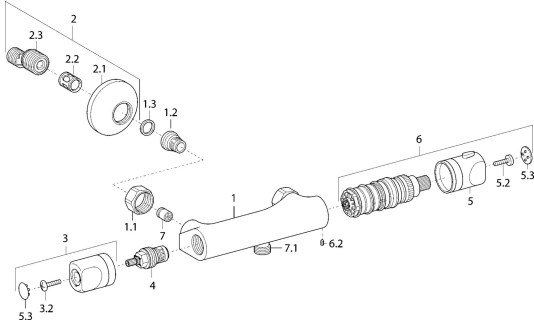

EAN: 4015474082953
static.hansa.com/58150101

Parti di ricambio

SP58150101

	Nome	Codice
1.1	Dado di collegamento, G3/4, AF30	59902230
1.2	Seat, G1/2, L, WAF10	59904618
1.3	Guarnizione di filtro, G3/4	59911076
2	Eccentrico, G3/4xG1/2 Cromo	59904793
2.1	Piastra Cromo	59904796
2.2	Silenziatore	59904792
2.3	Connettore eccentrico, G3/4xG1/2, DN15	59910254
3	Manopola di apertura Cromo	59912627
4	Vitone , G1/2, 90°, (2004-)	59912626
5	Maniglia per regolazione della temperatura Cromo	59912629
6	Cartuccia termostatica	59912628
7	Valvola antiriflusso	59905714
7.1	Capuzzolo filetto, G1/2xM18x1	59911384
N.I.	Anello di tenuta Fuori produzione	59913890