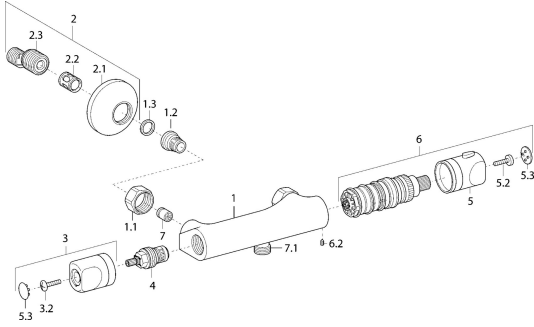

EAN: 4015474082953
static.hansa.com/58150101

Pièces de rechange

SP58150101

	Nom	Code
1.1	Écrou de connexion, G3/4, AF30	59902230
1.2	Siège, G1/2, L, WAF10	59904618
1.3	Joint filtre, G3/4	59911076
2	Excentrique, G3/4xG1/2 Chrome	59904793
2.1	Rosaces Chrome	59904796
2.2	Silencieux	59904792
2.3	Connecteur excentrique, G3/4xG1/2, DN15	59910254
3	Croisillon d'ouverture Chrome	59912627
4	Tête, G1/2, 90°, (2004-)	59912626
5	Croisillon réglage de température Chrome	59912629
6	Cartouche thermostatique	59912628
7	Clapet anti-retour	59905714
7.1	Mamelon de fil, G1/2xM18x1	59911384
N.I.	Joint Arrêté	59913890