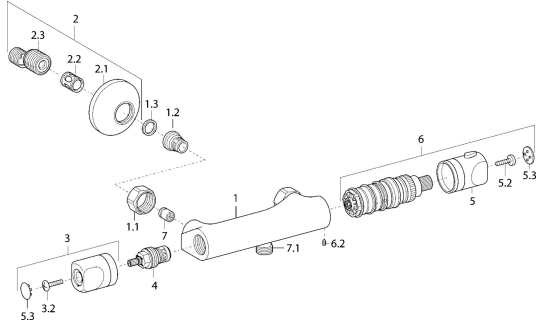

EAN: 4015474082953
static.hansa.com/58150101

Ersatzteile

SP58150101

	Name	Art.-Nr.
1.1	Anschlussmutter, G3/4, AF30	59902230
1.2	Sitz, G1/2, L, WAF10	59904618
1.3	Schmutzfilter, G3/4	59911076
2	S-Anschluss, G3/4xG1/2 Chrom	59904793
2.1	Rosette Chrom	59904796
2.2	Schalldämpfer	59904792
2.3	Exzenter-Anschluss, G3/4xG1/2, DN15	59910254
3	Absperrgriff Chrom	59912627
4	Oberteil, G1/2, 90°, (2004-)	59912626
5	Temperatureinstellgriff Chrom	59912629
6	Thermostatkartusche	59912628
7	Rückschlagventil	59905714
7.1	Gewindenippel, G1/2xM18x1	59911384
N.I.	Dichtung Ausgelaufen	59913890