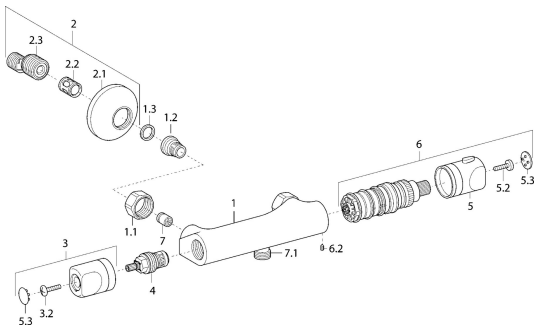

## Náhradní díly

### SP58150101

	Název	Kód
1.1	Připojovací matice, G3/4, AF30	59902230
1.2	Seat, G1/2, L, WAF10	59904618
1.3	Těsnění s filtrem, G3/4	59911076
2	Excentrický, G3/4xG1/2 Chrom	59904793
2.1	Kryt příruby Chrom	59904796
2.2	Tlumič	59904792
2.3	Excentrická spojka, G3/4xG1/2, DN15	59910254
3	Rukojeť regulátoru průtoku Chrom	59912627
4	Vršek, G1/2, 90°, (2004-)	59912626
5	Ovladač regulátoru teploty Chrom	59912629
6	Termoelement/Kartuše	59912628
7	Zpětný ventil	59905714
7.1	Závit bradavky, G1/2xM18x1	59911384
N.I.	Těsnící kroužek <span style="background-color: #cccccc; padding: 2px;">Ukončeno</span>	59913890