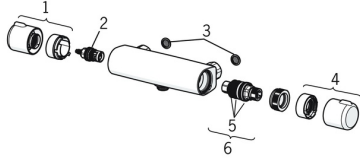

EAN: 4057304003455
static.hansa.com/58150071

Ersatzteile

SP58150171

	Name	Art.-Nr.
1	Absperrgriff Chrom	59914395
2	Oberteil, G1/2 Chrom	59914111
3	Schmutzfilter, G3/4	59911076
4	Temperatur-Wählgriff Chrom	59914396
5	O-Ringsatz	59914113
6	Thermostatkartusche, 3.4	59914114
N.I.	Gegenmutter, M36x1.5, SW38	59914319
N.I.	S-Anschluss, G3/4xG1/2 Chrom	59904793
N.I.	Kombinator	59914472