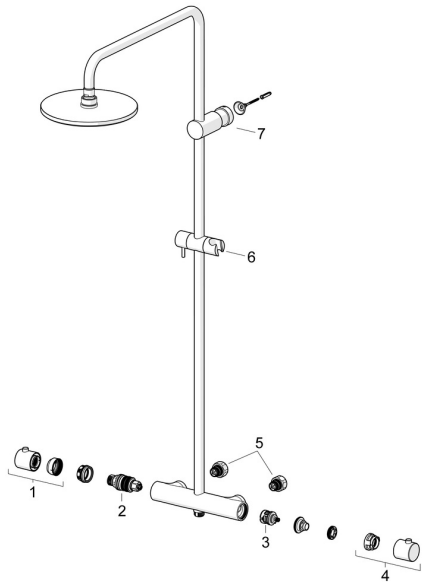

EAN: 4057304016073
static.hansa.com/58149203

Pièces de rechange

SP58149203

	Nom	Code
01	Croisillon réglage de température Chrome	602062V
02	Cartouche thermostatique, 3.4	59914114
03	Inverseur	59914183
04	Croisillon d'ouverture Chrome	1009482V
05	Combiner	59914472
06	Curseur pour barre Chrome	59913755
07	Support mural Chrome	59913859