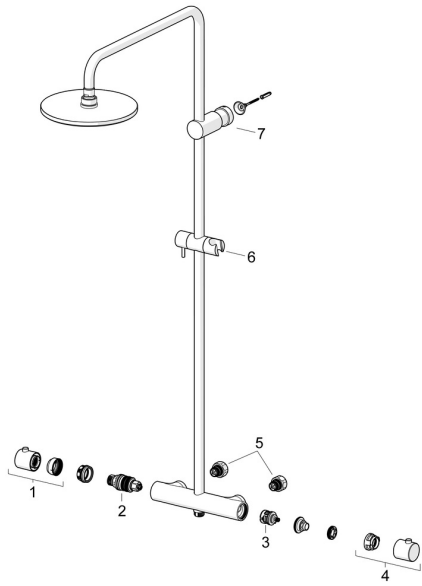

## Ersatzteile

### SP58149203

	Name	Art.-Nr.
01	Temperatur-Wählgriff Chrom	602062V
02	Thermostatkartusche, 3.4	59914114
03	Umstellung	59914183
04	Mengen-Einstell-Griff Chrom	1009482V
05	Kombinator	59914472
06	Schieber Chrom	59913755
07	Wandbefestigung Chrom	59913859