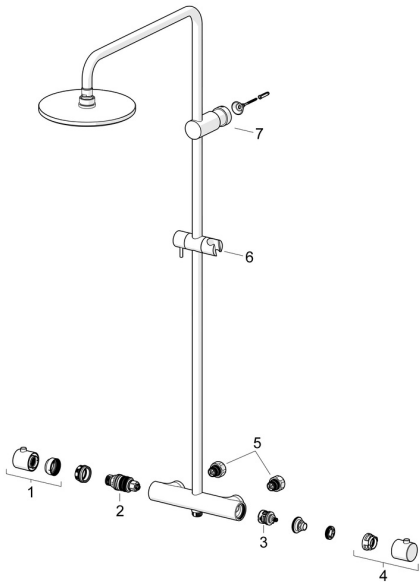

EAN: 4057304016080
static.hansa.com/58149113

Pièces de rechange

SP58149203

	Nom	Code
01	Croisillon réglage de température Chrome	602062V
02	Cartouche thermostatique, 3,4	59914114
03	Inverseur	59914183
04	Croisillon d'ouverture Chrome	1009482V
05	Combiner	59914472
06	Curseur pour barre Chrome	59913755
07	Support mural Chrome	59913859