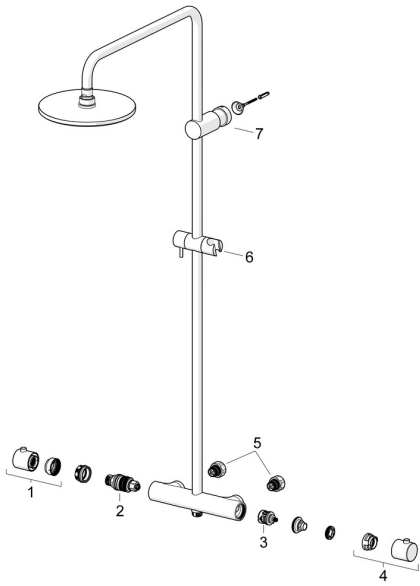

## Ersatzteile

### SP58149203

	Name	Art.-Nr.
01	Temperatur-Wählgriff Chrom	602062V
02	Thermostatkartusche, 3.4	59914114
03	Umstellung	59914183
04	Mengen-Einstell-Griff Chrom	1009482V
05	Kombinator	59914472
06	Schieber Chrom	59913755
07	Wandbefestigung Chrom	59913859