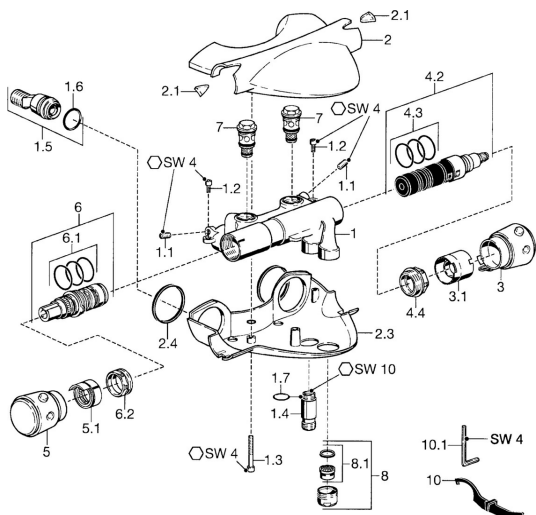

EAN: 4015474041127
static.hansa.com/5812210192

Náhradné diely

SP58122101

	Názov	Kód
1.1	Skrutka, M8x8	59906104
1.2	Upevňovacia skrutka, M5x10	59912210
1.3	Skrutka, M5x40, SW5 Ukončené	59912217
1.4	Závit bradavky, M18x1, G1/2 Chróm Ukončené	59912214
1.5	Pristúpenie, G1/2	59911491
1.6	O-kružok, 25.07x2.62	59911479
1.7	O-kružok, d 15x1.2	59911395
2	Krytka Chróm Ukončené	59912194
2.1	Window Transparentná	59912212
2.3	Krytka Chróm Ukončené	59912196
2.4	Tesnenie, 52x63x5 Ukončené	59911798
3	Rukoväť regulátora prietoku vody Chróm Ukončené	59912205
3.1	Regulátor prietoku Ukončené	59912209
4.2	Prepínač	59911834
4.3	O-kružok (komplet), d 24x2	59911835
4.4	Očné skrutka, M32x1.5	59911898
5	Rukoväť regulátora teploty Ukončené	59912202
5.1	Tesniaci krúžok Ukončené	59912208
6	Termoelement/Kartuš	59911525
6.1	O-kružok, d 26x2	59911081
6.2	Prítlačná matica, M34x1, SW32	59911082
7	Spätný ventil	59912211
8	Aerator, M28x1 D Chróm	59907198
10	Nástroj Ukončené	59912219
10.1	Klúč, SW4 Ukončené	59911170
N.I.	Termoelement/Kartuš, H/C reversed	59911527