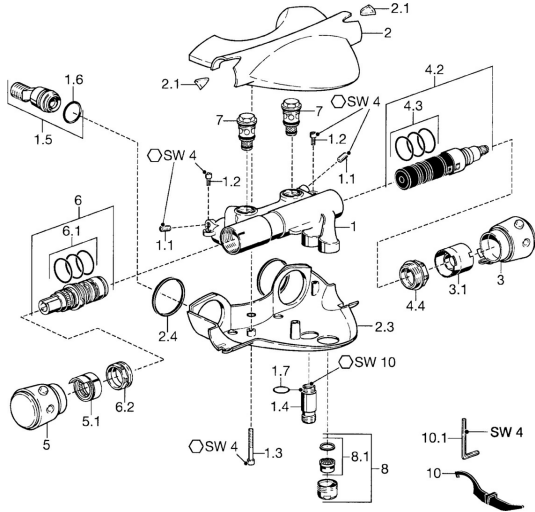

## Reserveonderdelen

### SP58122101

	Naam	Code
1.1	Schroef, M8x8	59906104
1.2	Schroef, M5x10	59912210
1.3	Schroef, M5x40, SW5 <b>Stopgezet</b>	59912217
1.4	Schroefdraad tepel, M18x1, G1/2 Chroom <b>Stopgezet</b>	59912214
1.5	Toetreding, G1/2	59911491
1.6	O-ring, 25.07x2.62	59911479
1.7	O-ring, d 15x1.2	59911395
2	Kap Chroom <b>Stopgezet</b>	59912194
2.1	Venster Transparent	59912212
2.3	Kap Chroom <b>Stopgezet</b>	59912196
2.4	Dichting, 52x63x5 <b>Stopgezet</b>	59911798
3	Debiethendel Chroom <b>Stopgezet</b>	59912205
3.1	Doorvoerbegrenzer <b>Stopgezet</b>	59912209
4.2	Omsteller	59911834
4.3	O-ring, d 24x2	59911835
4.4	Schroefoog, M32x1.5	59911898
5	Temperatuur hendel <b>Stopgezet</b>	59912202
5.1	Borgring <b>Stopgezet</b>	59912208
6	Thermostaat/binnenwerk	59911525
6.1	O-ring, d 26x2	59911081
6.2	Schroefring, M34x1, SW32	59911082
7	Terugslagklep	59912211
8	Mousseur, M28x1 D Chroom	59907198
10	Instrument <b>Stopgezet</b>	59912219
10.1	Sleutel, SW4 <b>Stopgezet</b>	59911170
N.I.	Thermostaat/binnenwerk, H/C reversed	59911527