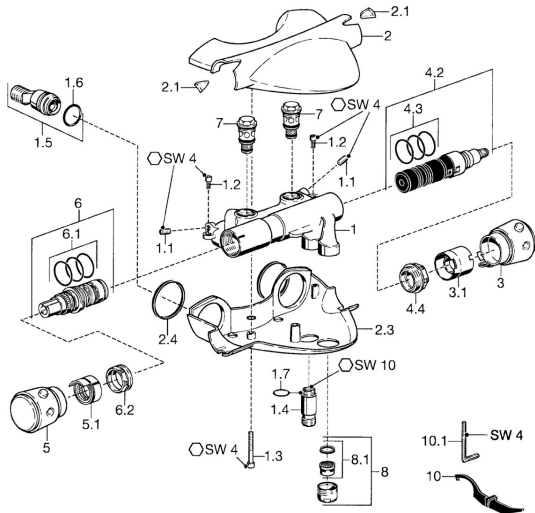

EAN: 4015474041127
static.hansa.com/5812210192

Parti di ricambio

SP58122101

	Nome	Codice
1.1	Screw, M8x8	59906104
1.2	Vite di tenuta, M5x10	59912210
1.3	Screw, M5x40, SW5 Fuori produzione	59912217
1.4	Capuzzolo filetto, M18x1, G1/2 Cromo Fuori produzione	59912214
1.5	Accessione, G1/2	59911491
1.6	O-ring, 25.07x2.62	59911479
1.7	O-ring, d 15x1.2	59911395
2	Cappuccio Cromo Fuori produzione	59912194
2.1	Window Trasparente	59912212
2.3	Cappuccio Cromo Fuori produzione	59912196
2.4	Giunto, 52x63x5 Fuori produzione	59911798
3	Manopola di apertura Cromo Fuori produzione	59912205
3.1	Limitatore di portata Fuori produzione	59912209
4.2	Deviatore	59911834
4.3	O-ring, d 24x2	59911835
4.4	Vite eye, M32x1.5	59911898
5	Maniglia per regolazione della temperatura Fuori produzione	59912202
5.1	Anello di tenuta Fuori produzione	59912208
6	Cartuccia termostatica	59911525
6.1	O-ring, d 26x2	59911081
6.2	Dado di fissaggio, M34x1, SW32	59911082
7	Valvola antiriflusso	59912211
8	Aereatore, M28x1 D Cromo	59907198
10	Tool Fuori produzione	59912219
10.1	Chiave, SW4 Fuori produzione	59911170
N.I.	Cartuccia termostatica, H/C reversed	59911527