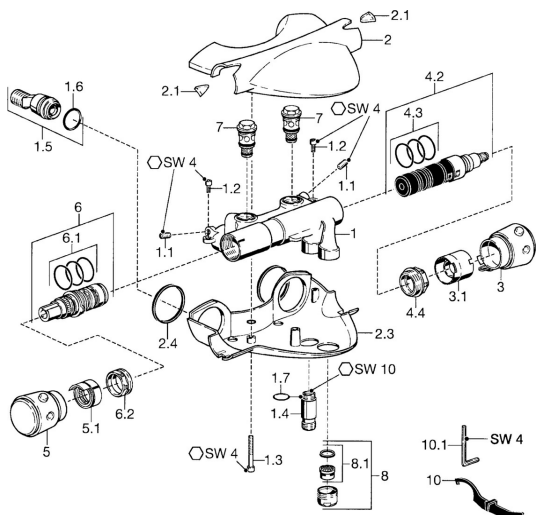

EAN: 4015474041127
static.hansa.com/5812210192

Pièces de rechange

SP58122101

	Nom	Code
1.1	Vis, M8x8	59906104
1.2	Vis de maintien, M5x10	59912210
1.3	Vis, M5x40, SW5 Arrêté	59912217
1.4	Mamelon de fil, M18x1, G1/2 Chrome Arrêté	59912214
1.5	Connecteur, G1/2	59911491
1.6	Joint, 25.07x2.62	59911479
1.7	Joint, d 15x1.2	59911395
2	Chape Chrome Arrêté	59912194
2.1	Fenêtre Transparent	59912212
2.3	Chape Chrome Arrêté	59912196
2.4	Joint, 52x63x5 Arrêté	59911798
3	Croisillon d'ouverture Chrome Arrêté	59912205
3.1	Limiteur de debit Arrêté	59912209
4.2	Inverseur	59911834
4.3	Joint torique, d 24x2	59911835
4.4	Vis Loop, M32x1.5	59911898
5	Croisillon réglage de température Arrêté	59912202
5.1	Joint Arrêté	59912208
6	Cartouche thermostatique	59911525
6.1	Joint, d 26x2	59911081
6.2	Écrou de maintien, M34x1, SW32	59911082
7	Clapet anti-retour	59912211
8	Aérateur, M28x1 D Chrome	59907198
10	Outil Arrêté	59912219
10.1	Clef, SW4 Arrêté	59911170
N.I.	Cartouche thermostatique, H/C reversed	59911527