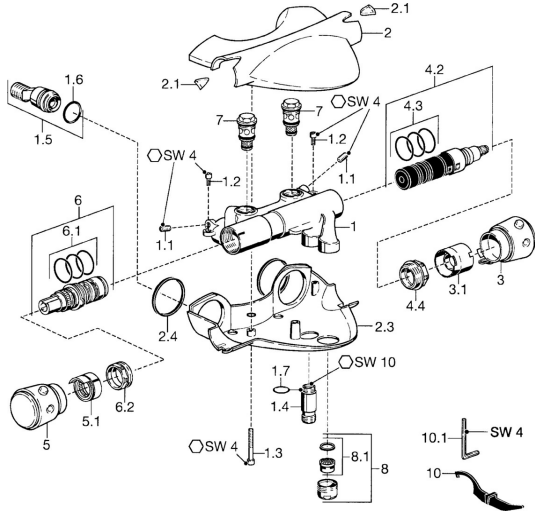

EAN: 4015474041127
static.hansa.com/5812210192

Ersatzteile

SP58122101

	Name	Art.-Nr.
1.1	Schraube, M8x8	59906104
1.2	Befestigungsschraube, M5x10	59912210
1.3	Schraube, M5x40, SW5 Ausgelaufen	59912217
1.4	Gewindenippel, M18x1, G1/2 Chrom Ausgelaufen	59912214
1.5	Verbinder, G1/2	59911491
1.6	O-Ring, 25.07x2.62	59911479
1.7	O-Ring, d 15x1.2	59911395
2	Abdeckkappe Chrom Ausgelaufen	59912194
2.1	Sichtfenster Transparent	59912212
2.3	Abdeckkappe Chrom Ausgelaufen	59912196
2.4	Dichtung, 52x63x5 Ausgelaufen	59911798
3	Absperrgriff Chrom Ausgelaufen	59912205
3.1	Durchflussbegrenzer Ausgelaufen	59912209
4.2	Umstellung	59911834
4.3	O-Ringsatz, d 24x2	59911835
4.4	Ringschraube, M32x1.5	59911898
5	Temperatureinstellgriff Ausgelaufen	59912202
5.1	Dichtung Ausgelaufen	59912208
6	Thermostatkartusche	59911525
6.1	O-Ring, d 26x2	59911081
6.2	Spann-Mutter, M34x1, SW32	59911082
7	Rückschlagventil	59912211
8	Luftsprudler, M28x1 D Chrom	59907198
10	Werkzeug Ausgelaufen	59912219
10.1	Schlüssel, SW4 Ausgelaufen	59911170
N.I.	Thermostatkartusche, H/C reversed	59911527