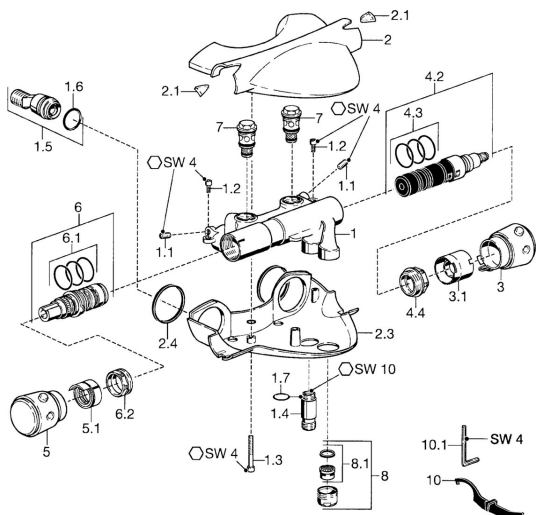

## Náhradní díly

### SP58122101

	Název	Kód
1.1	Šroub, M8x8	59906104
1.2	Upevňovací šroubek, M5x10	59912210
1.3	Šroub, M5x40, SW5 <b>Ukončeno</b>	59912217
1.4	Závit bradavky, M18x1, G1/2 Chrom <b>Ukončeno</b>	59912214
1.5	Přistoupení, G1/2	59911491
1.6	O-kroužek, 25.07x2.62	59911479
1.7	O-kroužek, d 15x1.2	59911395
2	Krytka Chrom <b>Ukončeno</b>	59912194
2.1	Okno Průhledná	59912212
2.3	Krytka Chrom <b>Ukončeno</b>	59912196
2.4	Těsnění, 52x63x5 <b>Ukončeno</b>	59911798
3	Rukojeř regulátoru průtoku Chrom <b>Ukončeno</b>	59912205
3.1	Regulátor průtoku <b>Ukončeno</b>	59912209
4.2	Přepínač	59911834
4.3	O-kroužek, d 24x2	59911835
4.4	Oční šroub, M32x1.5	59911898
5	Ovladač regulátoru teploty <b>Ukončeno</b>	59912202
5.1	Těsnící kroužek <b>Ukončeno</b>	59912208
6	Termoelement/Kartuše	59911525
6.1	O-kroužek, d 26x2	59911081
6.2	Upevňovací matice, M34x1, SW32	59911082
7	Zpětný ventil	59912211
8	Aerator, M28x1 D Chrom	59907198
10	Nástroj <b>Ukončeno</b>	59912219
10.1	Klíč, SW4 <b>Ukončeno</b>	59911170
N.I.	Termoelement/Kartuše, H/C reversed	59911527