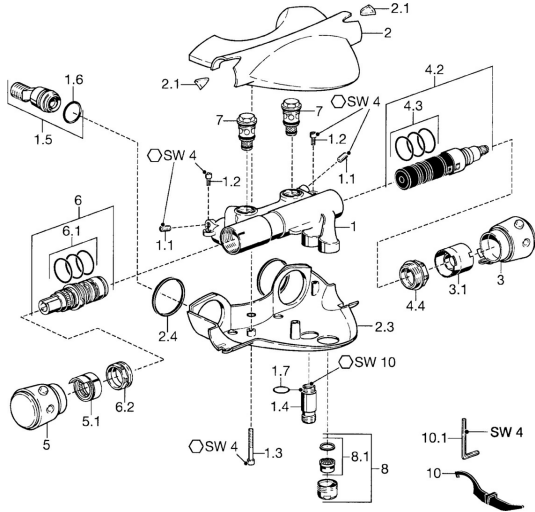

EAN: 4015474041110
static.hansa.com/5812210190

Reserveonderdelen

SP58122101

	Naam	Code
1.1	Schroef, M8x8	59906104
1.2	Schroef, M5x10	59912210
1.3	Schroef, M5x40, SW5 Stopgezet	59912217
1.4	Schroefdraad tepel, M18x1, G1/2 Chroom Stopgezet	59912214
1.5	Toetreding, G1/2	59911491
1.6	O-ring, 25.07x2.62	59911479
1.7	O-ring, d 15x1.2	59911395
2	Kap Chroom Stopgezet	59912194
2.1	Venster Transparent	59912212
2.3	Kap Chroom Stopgezet	59912196
2.4	Dichting, 52x63x5 Stopgezet	59911798
3	Debiethendel Chroom Stopgezet	59912205
3.1	Doorvoerbegrenzer Stopgezet	59912209
4.2	Omsteller	59911834
4.3	O-ring, d 24x2	59911835
4.4	Schroefoog, M32x1.5	59911898
5	Temperatuur hendel Stopgezet	59912202
5.1	Borgring Stopgezet	59912208
6	Thermostaat/binnenwerk	59911525
6.1	O-ring, d 26x2	59911081
6.2	Schroefring, M34x1, SW32	59911082
7	Terugslagklep	59912211
8	Mousseur, M28x1 D Chroom	59907198
10	Instrument Stopgezet	59912219
10.1	Sleutel, SW4 Stopgezet	59911170
N.I.	Thermostaat/binnenwerk, H/C reversed	59911527