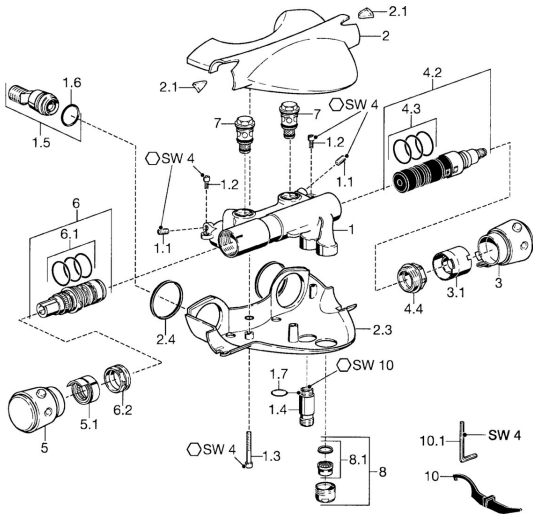

## Parti di ricambio

### SP58122101

	Nome	Codice
1.1	Screw, M8x8	59906104
1.2	Vite di tenuta, M5x10	59912210
1.3	Screw, M5x40, SW5 <b>Fuori produzione</b>	59912217
1.4	Capuzzolo filetto, M18x1, G1/2 Cromo <b>Fuori produzione</b>	59912214
1.5	Accessione, G1/2	59911491
1.6	O-ring, 25.07x2.62	59911479
1.7	O-ring, d 15x1.2	59911395
2	Cappuccio Cromo <b>Fuori produzione</b>	59912194
2.1	Window Trasparente	59912212
2.3	Cappuccio Cromo <b>Fuori produzione</b>	59912196
2.4	Giunto, 52x63x5 <b>Fuori produzione</b>	59911798
3	Manopola di apertura Cromo <b>Fuori produzione</b>	59912205
3.1	Limitatore di portata <b>Fuori produzione</b>	59912209
4.2	Deviatore	59911834
4.3	O-ring, d 24x2	59911835
4.4	Vite eye, M32x1.5	59911898
5	Maniglia per regolazione della temperatura <b>Fuori produzione</b>	59912202
5.1	Anello di tenuta <b>Fuori produzione</b>	59912208
6	Cartuccia termostatica	59911525
6.1	O-ring, d 26x2	59911081
6.2	Dado di fissaggio, M34x1, SW32	59911082
7	Valvola antiriflusso	59912211
8	Aereatore, M28x1 D Cromo	59907198
10	Tool <b>Fuori produzione</b>	59912219
10.1	Chiave, SW4 <b>Fuori produzione</b>	59911170
N.I.	Cartuccia termostatica, H/C reversed	59911527