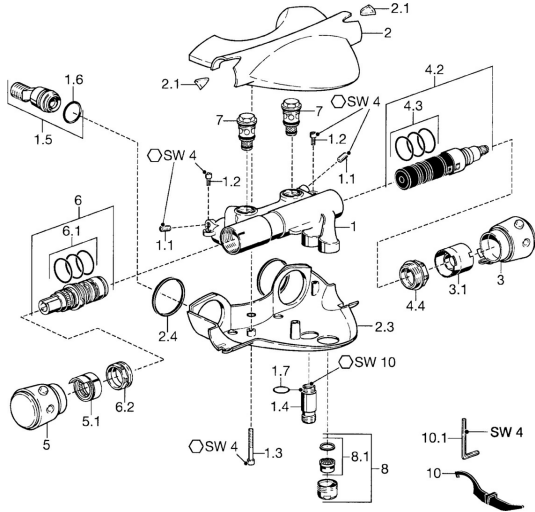

EAN: 4015474041110
static.hansa.com/5812210190

Pièces de rechange

SP58122101

	Nom	Code
1.1	Vis, M8x8	59906104
1.2	Vis de maintien, M5x10	59912210
1.3	Vis, M5x40, SW5 Arrêté	59912217
1.4	Mamelon de fil, M18x1, G1/2 Chrome Arrêté	59912214
1.5	Connecteur, G1/2	59911491
1.6	Joint, 25.07x2.62	59911479
1.7	Joint, d 15x1.2	59911395
2	Chape Chrome Arrêté	59912194
2.1	Fenêtre Transparent	59912212
2.3	Chape Chrome Arrêté	59912196
2.4	Joint, 52x63x5 Arrêté	59911798
3	Croisillon d'ouverture Chrome Arrêté	59912205
3.1	Limiteur de debit Arrêté	59912209
4.2	Inverseur	59911834
4.3	Joint torique, d 24x2	59911835
4.4	Vis Loop, M32x1.5	59911898
5	Croisillon réglage de température Arrêté	59912202
5.1	Joint Arrêté	59912208
6	Cartouche thermostatique	59911525
6.1	Joint, d 26x2	59911081
6.2	Écrou de maintien, M34x1, SW32	59911082
7	Clapet anti-retour	59912211
8	Aérateur, M28x1 D Chrome	59907198
10	Outil Arrêté	59912219
10.1	Clef, SW4 Arrêté	59911170
N.I.	Cartouche thermostatique, H/C reversed	59911527