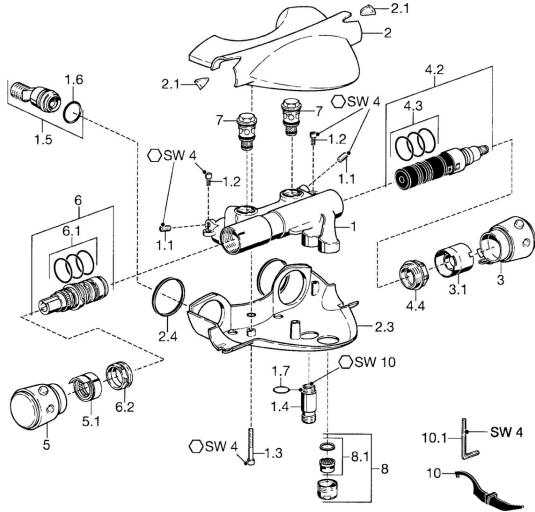

EAN: 4015474041110
static.hansa.com/5812210190

Ersatzteile

SP58122101

	Name	Art.-Nr.
1.1	Schraube, M8x8	59906104
1.2	Befestigungsschraube, M5x10	59912210
1.3	Schraube, M5x40, SW5 Ausgelaufen	59912217
1.4	Gewindenippel, M18x1, G1/2 Chrom Ausgelaufen	59912214
1.5	Verbinder, G1/2	59911491
1.6	O-Ring, 25.07x2.62	59911479
1.7	O-Ring, d 15x1.2	59911395
2	Abdeckkappe Chrom Ausgelaufen	59912194
2.1	Sichtfenster Transparent	59912212
2.3	Abdeckkappe Chrom Ausgelaufen	59912196
2.4	Dichtung, 52x63x5 Ausgelaufen	59911798
3	Absperrgriff Chrom Ausgelaufen	59912205
3.1	Durchflussbegrenzer Ausgelaufen	59912209
4.2	Umstellung	59911834
4.3	O-Ringsatz, d 24x2	59911835
4.4	Ringschraube, M32x1.5	59911898
5	Temperatureinstellgriff Ausgelaufen	59912202
5.1	Dichtung Ausgelaufen	59912208
6	Thermostatkartusche	59911525
6.1	O-Ring, d 26x2	59911081
6.2	Spann-Mutter, M34x1, SW32	59911082
7	Rückschlagventil	59912211
8	Luftsprudler, M28x1 D Chrom	59907198
10	Werkzeug Ausgelaufen	59912219
10.1	Schlüssel, SW4 Ausgelaufen	59911170
N.I.	Thermostatkartusche, H/C reversed	59911527