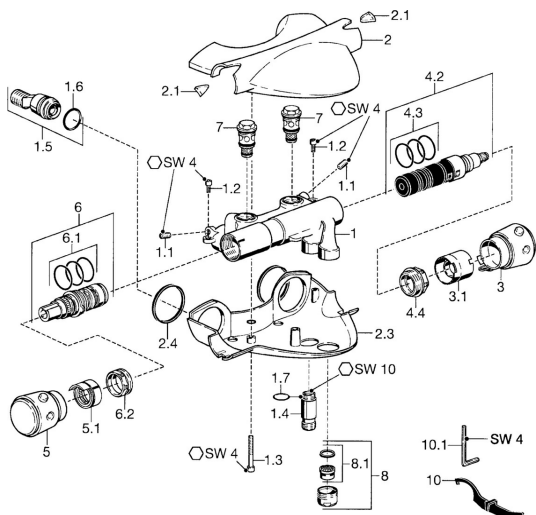

EAN: 4015474041110
static.hansa.com/5812210190

Náhradní díly

SP58122101

	Název	Kód
1.1	Šroub, M8x8	59906104
1.2	Upevňovací šroubek, M5x10	59912210
1.3	Šroub, M5x40, SW5 Ukončeno	59912217
1.4	Závit bradavky, M18x1, G1/2 Chrom Ukončeno	59912214
1.5	Přistoupení, G1/2	59911491
1.6	O-kroužek, 25.07x2.62	59911479
1.7	O-kroužek, d 15x1.2	59911395
2	Krytka Chrom Ukončeno	59912194
2.1	Okno Průhledná	59912212
2.3	Krytka Chrom Ukončeno	59912196
2.4	Těsnění, 52x63x5 Ukončeno	59911798
3	Rukojeř regulátoru průtoku Chrom Ukončeno	59912205
3.1	Regulátor průtoku Ukončeno	59912209
4.2	Přepínač	59911834
4.3	O-kroužek, d 24x2	59911835
4.4	Oční šroub, M32x1.5	59911898
5	Ovladač regulátoru teploty Ukončeno	59912202
5.1	Těsnící kroužek Ukončeno	59912208
6	Termoelement/Kartuše	59911525
6.1	O-kroužek, d 26x2	59911081
6.2	Upevňovací matice, M34x1, SW32	59911082
7	Zpětný ventil	59912211
8	Aerator, M28x1 D Chrom	59907198
10	Nástroj Ukončeno	59912219
10.1	Klíč, SW4 Ukončeno	59911170
N.I.	Termoelement/Kartuše, H/C reversed	59911527