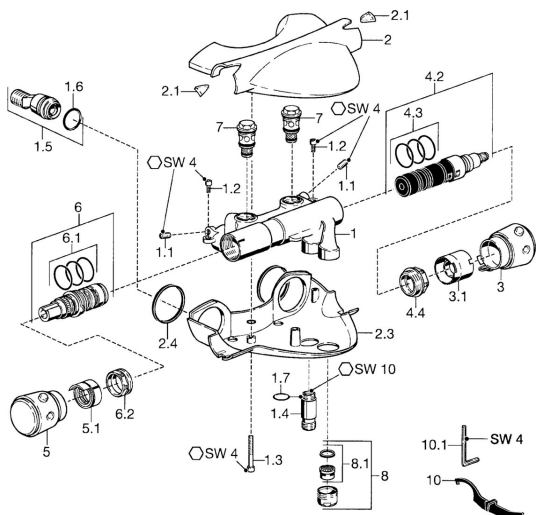

## Náhradné diely

### SP58122101

	Názov	Kód
1.1	Skrutka, M8x8	59906104
1.2	Upevňovacia skrutka, M5x10	59912210
1.3	Skrutka, M5x40, SW5 <b>Ukončené</b>	59912217
1.4	Závit bradavky, M18x1, G1/2 Chróm <b>Ukončené</b>	59912214
1.5	Pristúpenie, G1/2	59911491
1.6	O-kružok, 25.07x2.62	59911479
1.7	O-kružok, d 15x1.2	59911395
2	Krytka Chróm <b>Ukončené</b>	59912194
2.1	Window Transparentná	59912212
2.3	Krytka Chróm <b>Ukončené</b>	59912196
2.4	Tesnenie, 52x63x5 <b>Ukončené</b>	59911798
3	Rukoväť regulátora prietoku vody Chróm <b>Ukončené</b>	59912205
3.1	Regulátor prietoku <b>Ukončené</b>	59912209
4.2	Prepínač	59911834
4.3	O-kružok (komplet), d 24x2	59911835
4.4	Očné skrutka, M32x1.5	59911898
5	Rukoväť regulátora teploty <b>Ukončené</b>	59912202
5.1	Tesniaci krúžok <b>Ukončené</b>	59912208
6	Termoelement/Kartuš	59911525
6.1	O-kružok, d 26x2	59911081
6.2	Prítlačná matica, M34x1, SW32	59911082
7	Spätný ventil	59912211
8	Aerator, M28x1 D Chróm	59907198
10	Nástroj <b>Ukončené</b>	59912219
10.1	Klúč, SW4 <b>Ukončené</b>	59911170
N.I.	Termoelement/Kartuš, H/C reversed	59911527