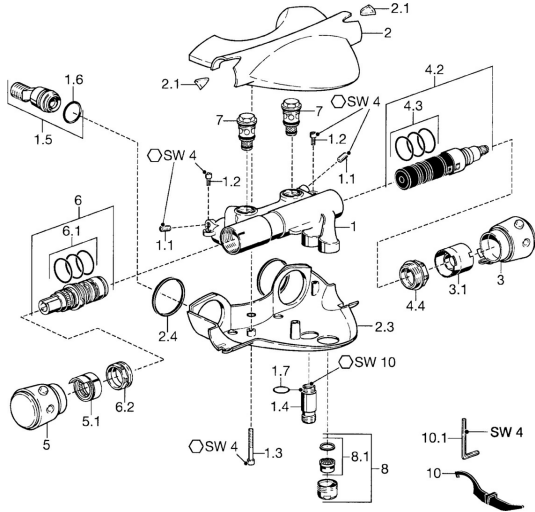

EAN: 4015474041097
static.hansa.com/58122101

Reserveonderdelen

SP58122101

	Naam	Code
1.1	Schroef, M8x8	59906104
1.2	Schroef, M5x10	59912210
1.3	Schroef, M5x4,0, SW5 Stopgezet	59912217
1.4	Schroefdraad tepel, M18x1, G1/2 Chroom Stopgezet	59912214
1.5	Toetreding, G1/2	59911491
1.6	O-ring, 25.07x2.62	59911479
1.7	O-ring, d 15x1.2	59911395
2	Kap Chroom Stopgezet	59912194
2.1	Venster Transparent	59912212
2.3	Kap Chroom Stopgezet	59912196
2.4	Dichting, 52x63x5 Stopgezet	59911798
3	Debiethendel Chroom Stopgezet	59912205
3.1	Doorvoerbegrenzer Stopgezet	59912209
4.2	Omsteller	59911834
4.3	O-ring, d 24x2	59911835
4.4	Schroefoog, M32x1.5	59911898
5	Temperatuur hendel Stopgezet	59912202
5.1	Borgring Stopgezet	59912208
6	Thermostaat/binnenwerk	59911525
6.1	O-ring, d 26x2	59911081
6.2	Schroefring, M34x1, SW32	59911082
7	Terugslagklep	59912211
8	Mousseur, M28x1 D Chroom	59907198
10	Instrument Stopgezet	59912219
10.1	Sleutel, SW4 Stopgezet	59911170
N.I.	Thermostaat/binnenwerk, H/C reversed	59911527