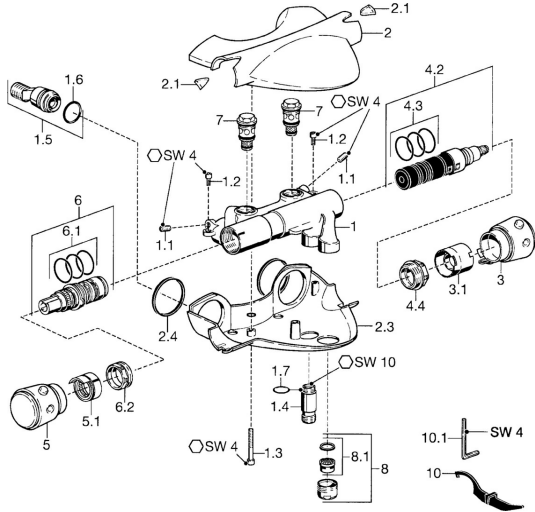

EAN: 4015474041097
static.hansa.com/58122101

Pièces de rechange

SP58122101

	Nom	Code
1.1	Vis, M8x8	59906104
1.2	Vis de maintien, M5x10	59912210
1.3	Vis, M5x40, SW5 Arrêté	59912217
1.4	Mamelon de fil, M18x1, G1/2 Chrome Arrêté	59912214
1.5	Connecteur, G1/2	59911491
1.6	Joint, 25.07x2.62	59911479
1.7	Joint, d 15x1.2	59911395
2	Chape Chrome Arrêté	59912194
2.1	Fenêtre Transparent	59912212
2.3	Chape Chrome Arrêté	59912196
2.4	Joint, 52x63x5 Arrêté	59911798
3	Croisillon d'ouverture Chrome Arrêté	59912205
3.1	Limiteur de debit Arrêté	59912209
4.2	Inverseur	59911834
4.3	Joint torique, d 24x2	59911835
4.4	Vis Loop, M32x1.5	59911898
5	Croisillon réglage de température Arrêté	59912202
5.1	Joint Arrêté	59912208
6	Cartouche thermostatique	59911525
6.1	Joint, d 26x2	59911081
6.2	Écrou de maintien, M34x1, SW32	59911082
7	Clapet anti-retour	59912211
8	Aérateur, M28x1 D Chrome	59907198
10	Outil Arrêté	59912219
10.1	Clef, SW4 Arrêté	59911170
N.I.	Cartouche thermostatique, H/C reversed	59911527